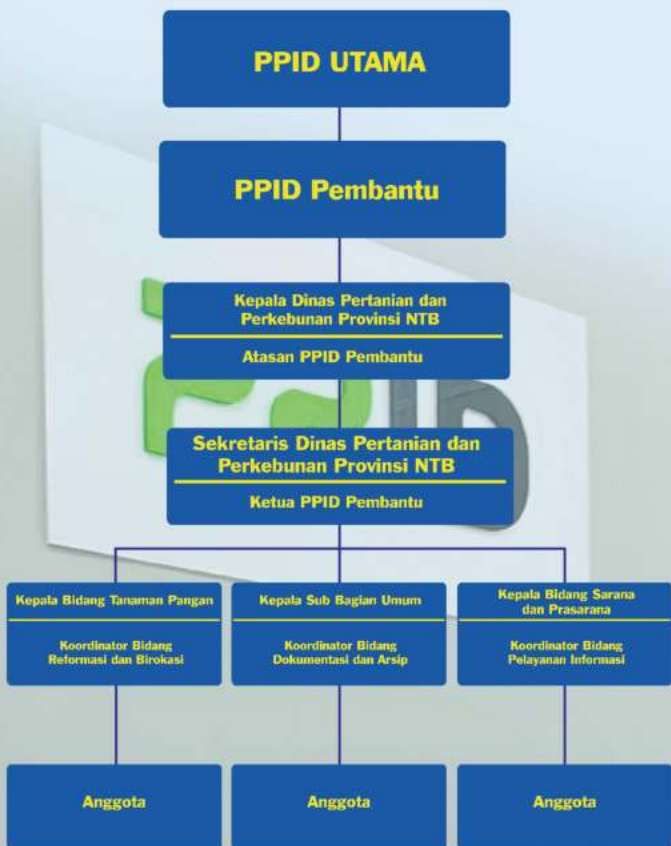

DINAS PERTANIAN DAN PERKEBUNAN
PROVINSI NUSA TENGGARA BARAT

STRUKTUR ORGANISASI PPID PEMBANTU

INFORMASI PUBLIK

Hak Anda Untuk Tahu !

ntbdistanbun

distanbunntb1

Distanbun NTB

DistanbunProvNTB

<https://distanbun.ntbprov.go.id/>